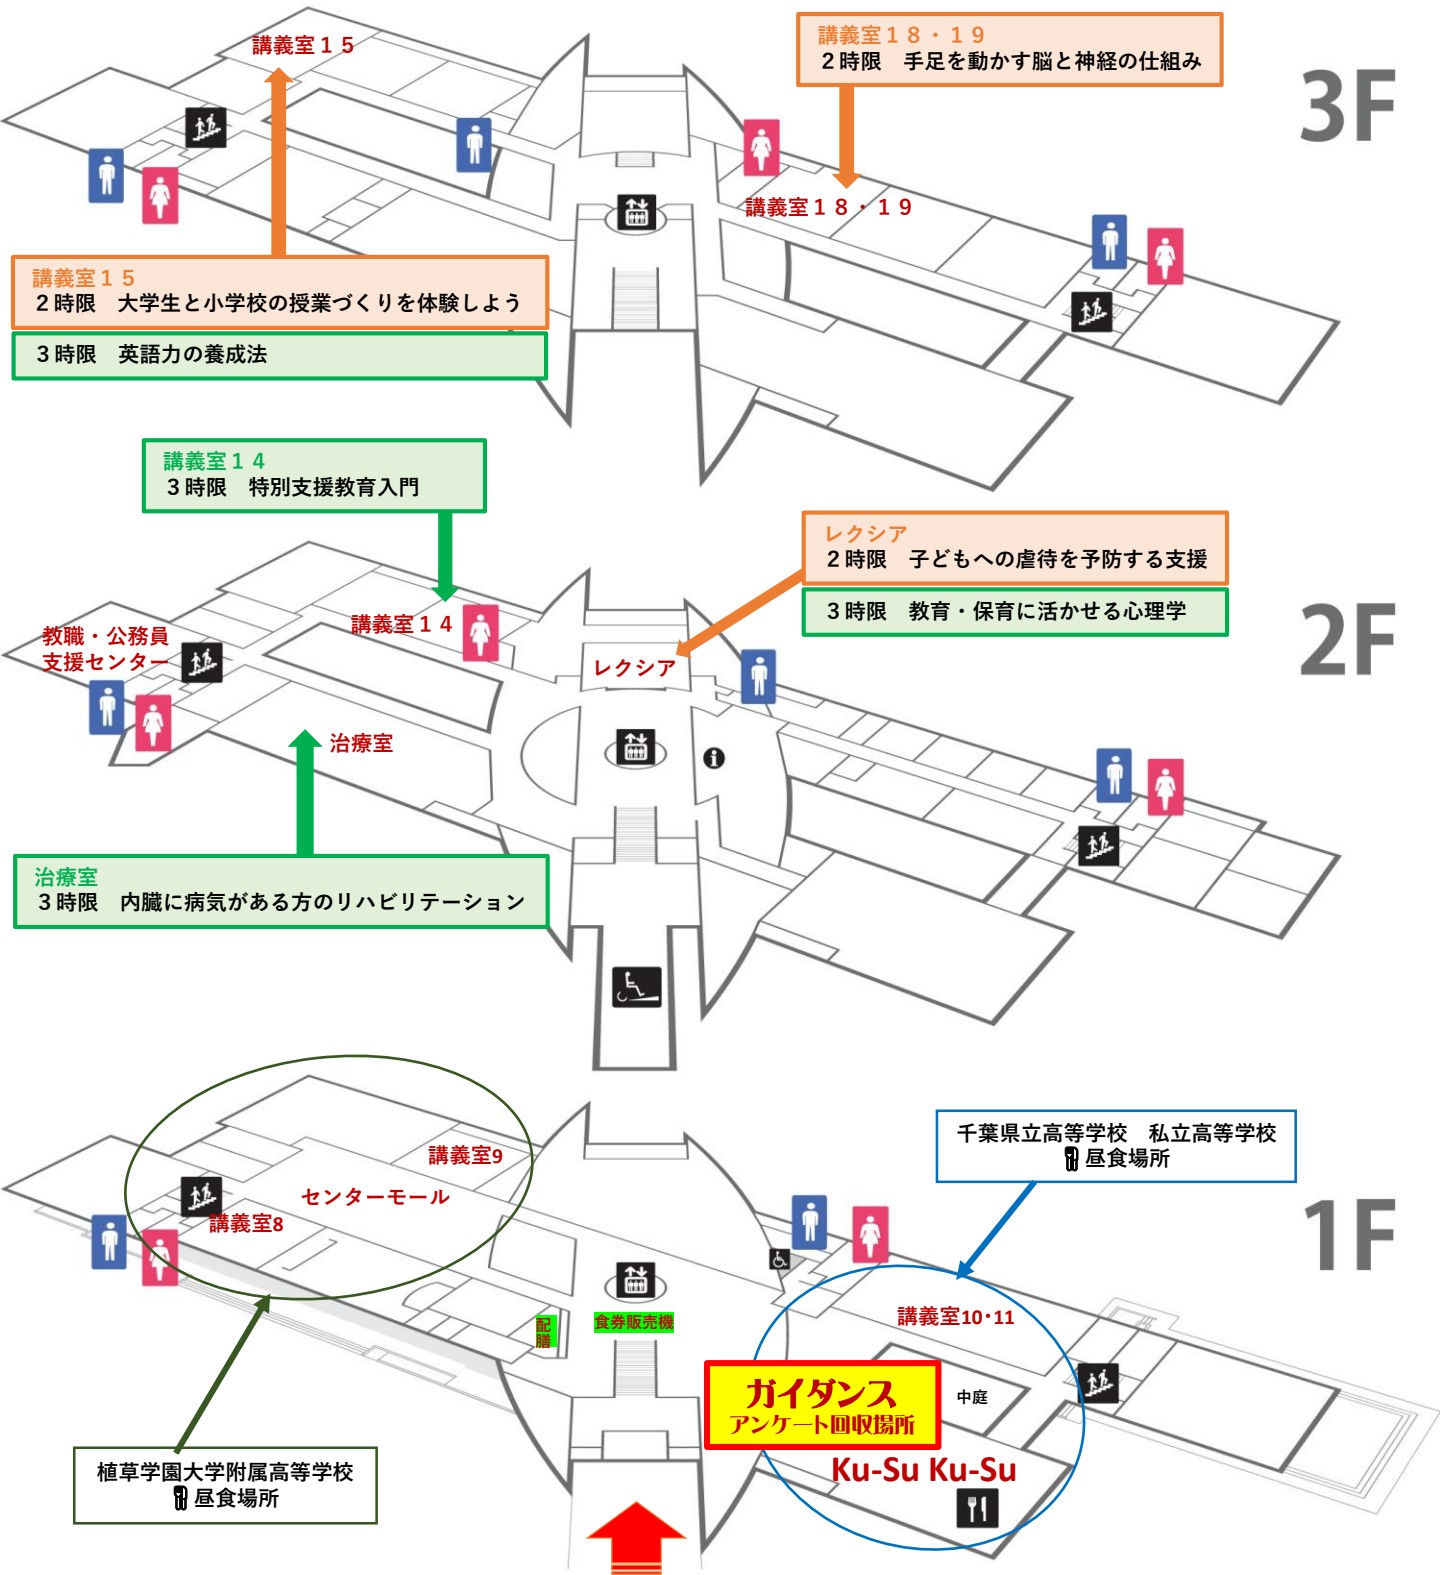

2023.2.21(火) 高大連携特設授業 キャンパスマップ

T棟 2F サイエンス・ラボ
2時限 子どもの作業療法

3時限 ロボットを活用したリハビリテーション

T棟

L棟 ⇒ フロアマップは裏面を見てね!

A棟

A棟 3F 講義室 4
2時限 障害のある子どももつみこむインクルーシブ保育

A棟 3F 講義室 2・3
3時限 ことばの発達の不思議

M棟

駐輪場

受講前ガイダンス 10:45~
L棟 1F Ku-su Ku-su

バス乗り場

L棟フロアマップ

🍴 昼食メニュー（L棟1階 Ku-Su Ku-Su）

高校生のみなさんも大学生と同じ割引料金で利用できます♪

- * ハンバーグきのこデミソースプレート ￥400
- * もちもち水餃子入ラーメン ￥340
- * 醤油ラーメン ￥280